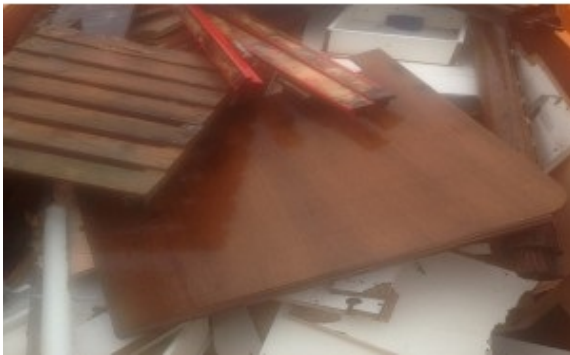

Container bestellen:

Tel: 0 71 61/ 65164-00

E-Mail: info@eb-bau.de

Wir liefern Ihnen mit unseren Fahrzeugen jeden Container den Sie brauchen 3,5 m³ – 20m³.

Info zur Bestellung finden Sie [hier](#).

Altholz (Behandelt)